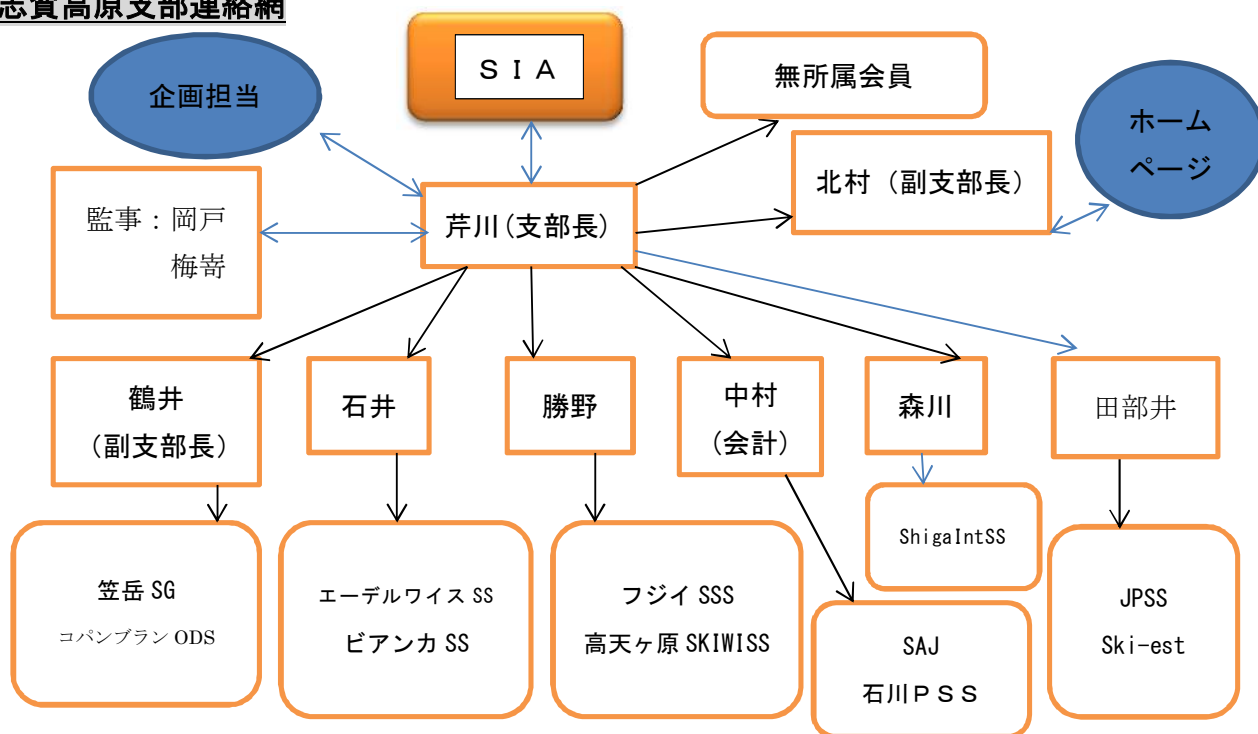

## 志賀高原支部連絡網

ワイズスノースポーツスクール：芹川正弘  
 TEL:0269-24-2180 FAX:0269-24-2181  
 携帯：090-4129-8530  
 E-mail:seri@muh.biglobe.ne.jp  
 携帯:rossigol.@docomo.ne.jp

北村スノースポーツスクール：北村芳則  
 TEL:0269-34-2729 FAX：050-3383-3925  
 携帯：090-3043-3806  
 E-mail:ksss@kitamurass.com  
 携帯:y-kita.kss@docomo.ne.jp